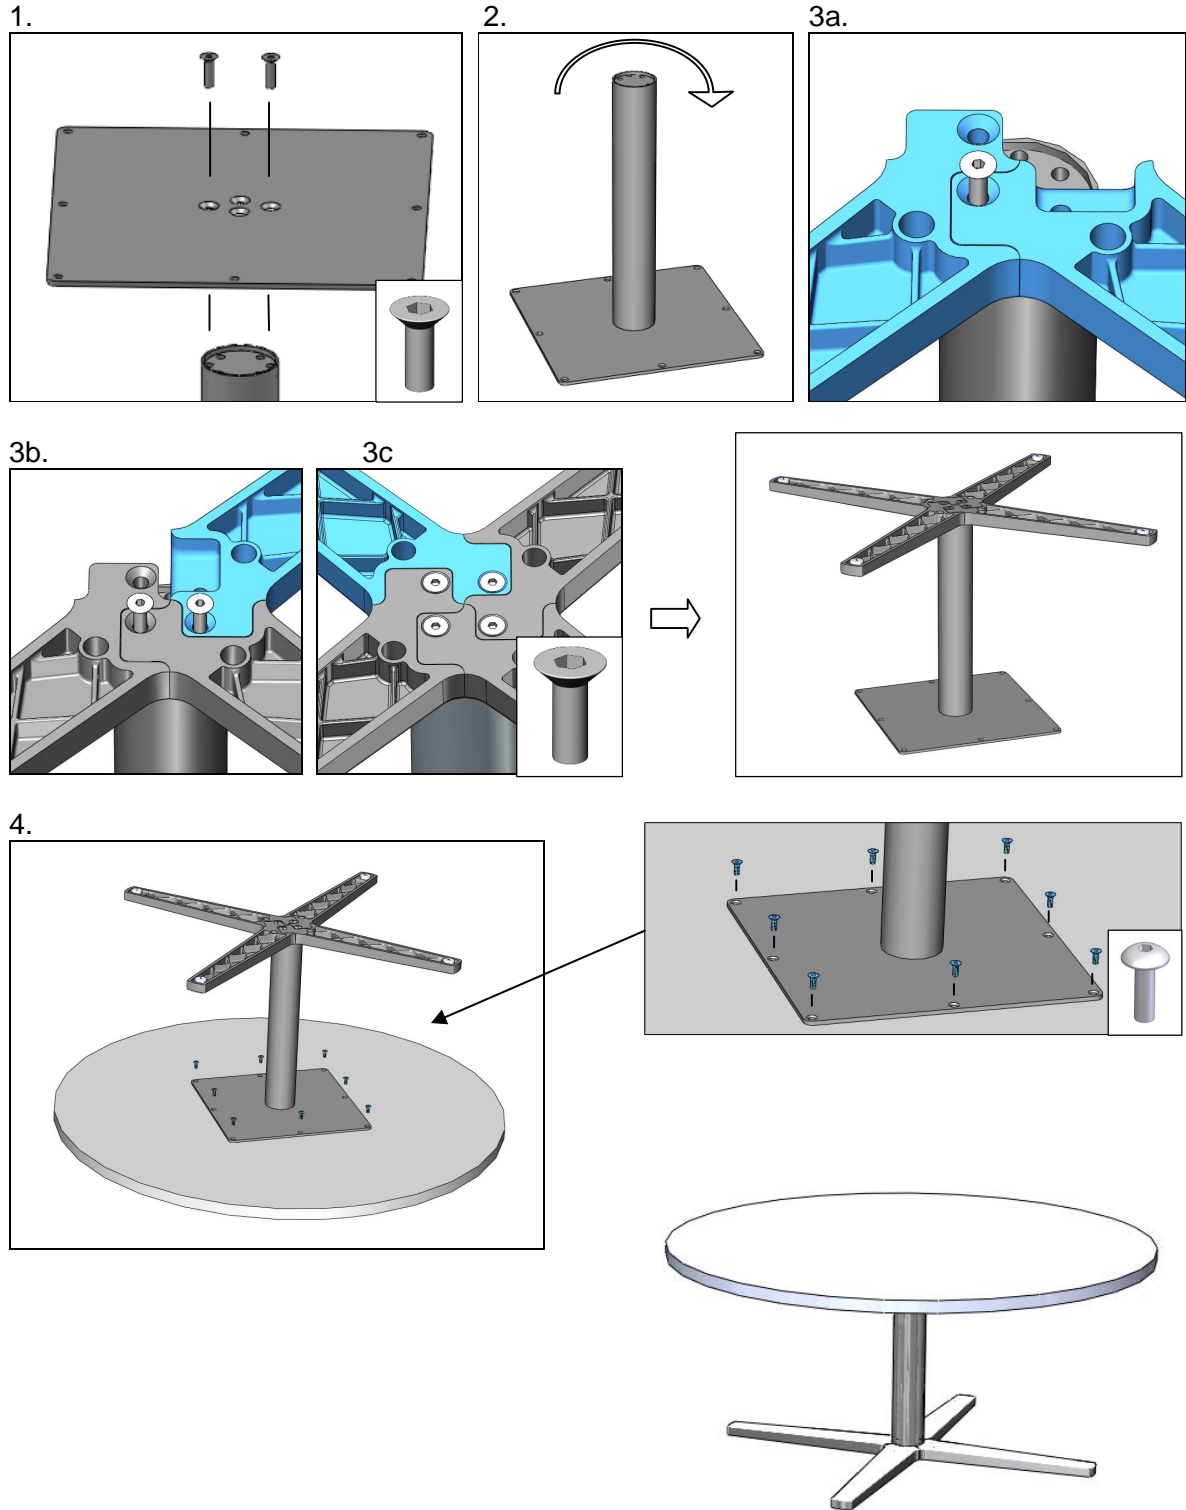

Centrum Table 1650

-Assembly instructions.

MATERIA[®]

Materia AB
Box 340
573 24 TRANÅS

MATERIA[®]

Materia AB
Box 340
573 24 TRANÅS

Centrum Table 1680

-Assembly instructions.

MATERIA[®]

Materia AB
Box 340
573 24 TRANÅS

MATERIA[®]

Materia AB
Box 340
573 24 TRANÅS

Centrum 1800x700

-Assembly instructions.

MATERIA®

Materia AB
Box 340
573 24 TRANÅS