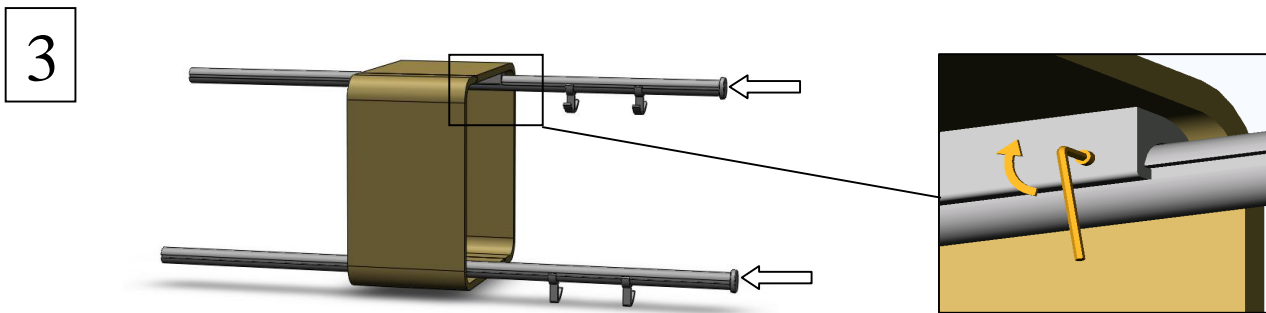

Kvadrat Hat rack Double

-Assembly instructions.

MATERIA®

Materia AB
Box 340
573 24 TRANÅS

Kvadrat Hat rack Single

-Assembly instructions.

MATERIA®

Materia AB
Box 340
573 24 TRANÅS