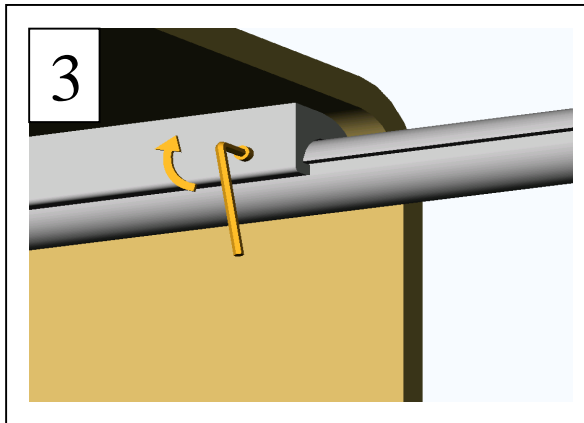

Kvadrat Hat rack Double

-Assembly instructions.

MATERIA®

Materia AB
Box 340
573 24 TRANÅS

Kvadrat Hat rack Single

-Assembly instructions.

MATERIA®

Materia AB
Box 340
573 24 TRANÅS