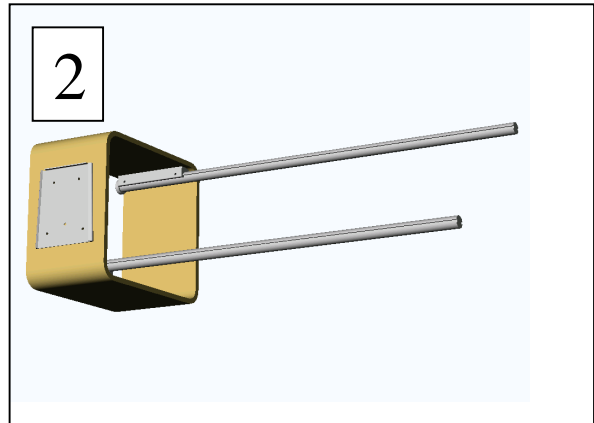

Kvadrat Hat rack Double

-Assembly instructions.

MATERIA®

Materia AB
Box 340
573 24 TRANÅS

Kvadrat Hat rack Single

-Assembly instructions.

MATERIA®

Materia AB
Box 340
573 24 TRANÅS