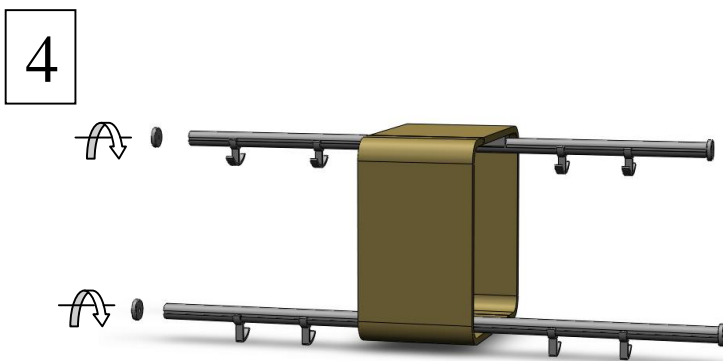

Kvadrat Hat rack Double

-Assembly instructions.

MATERIA®

Materia AB
Box 340
573 24 TRANÅS

Kvadrat Hat rack Single

-Assembly instructions.

MATERIA®

Materia AB
Box 340
573 24 TRANÅS