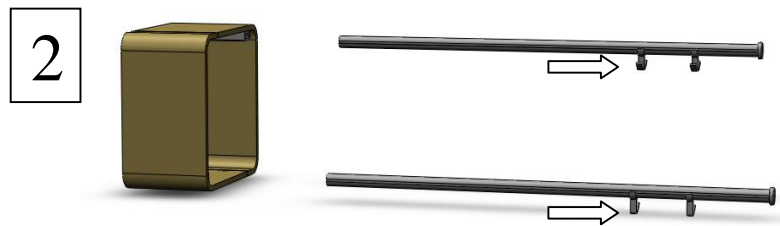

Kvadrat Hat rack Double

-Assembly instructions.

MATERIA®

Materia AB
Box 340
573 24 TRANÅS

Kvadrat Hat rack Single

-Assembly instructions.

MATERIA®

Materia AB
Box 340
573 24 TRANÅS