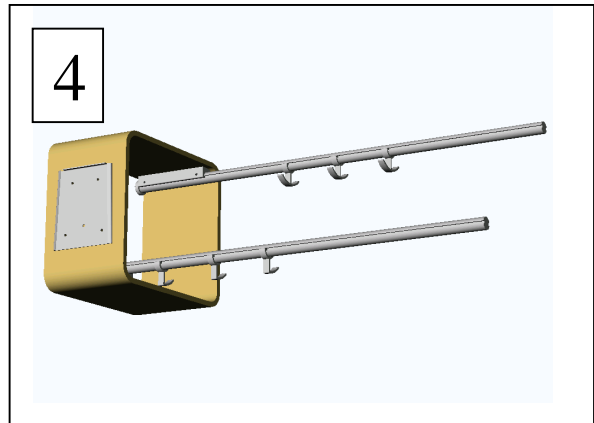

Kvadrat Hat rack Double

-Assembly instructions.

MATERIA®

Materia AB
Box 340
573 24 TRANÅS

Kvadrat Hat rack Single

-Assembly instructions.

MATERIA®

Materia AB
Box 340
573 24 TRANÅS