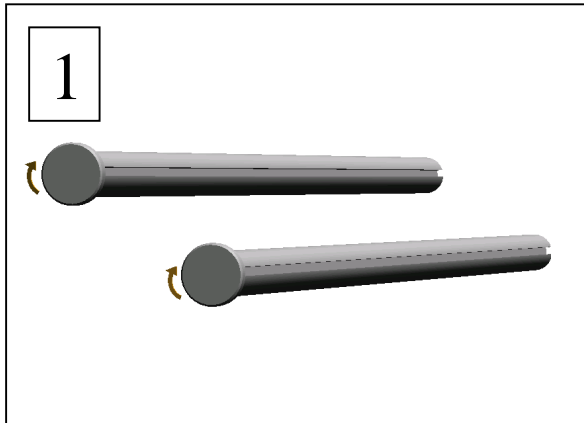

Kvadrat Hat rack Double

-Assembly instructions.

MATERIA®

Materia AB
Box 340
573 24 TRANÅS

Kvadrat Hat rack Single

-Assembly instructions.

MATERIA®

Materia AB
Box 340
573 24 TRANÅS