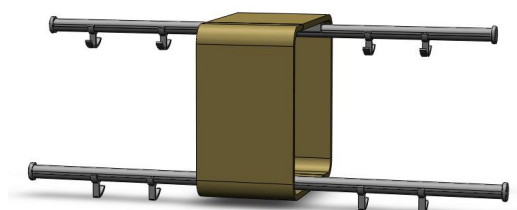

Kvadrat Hat rack Double

-Assembly instructions.

MATERIA®

Materia AB
Box 340
573 24 TRANÅS

Kvadrat Hat rack Single

-Assembly instructions.

MATERIA®

Materia AB
Box 340
573 24 TRANÅS