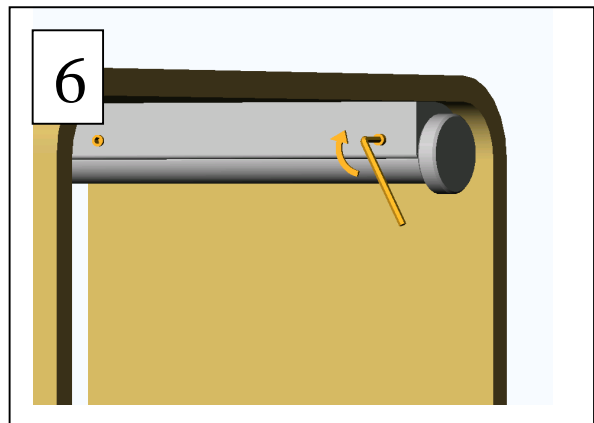

Kvadrat Hat rack Double

-Assembly instructions.

MATERIA®

Materia AB
Box 340
573 24 TRANÅS

Kvadrat Hat rack Single

-Assembly instructions.

MATERIA®

Materia AB
Box 340
573 24 TRANÅS