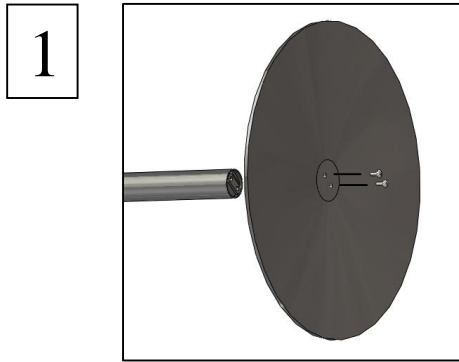

# Kvadrat Magazine holder Floor stand

-Assembly instructions.

---

**MATERIA**®

Materia AB  
Box 340  
573 24 TRANÅS