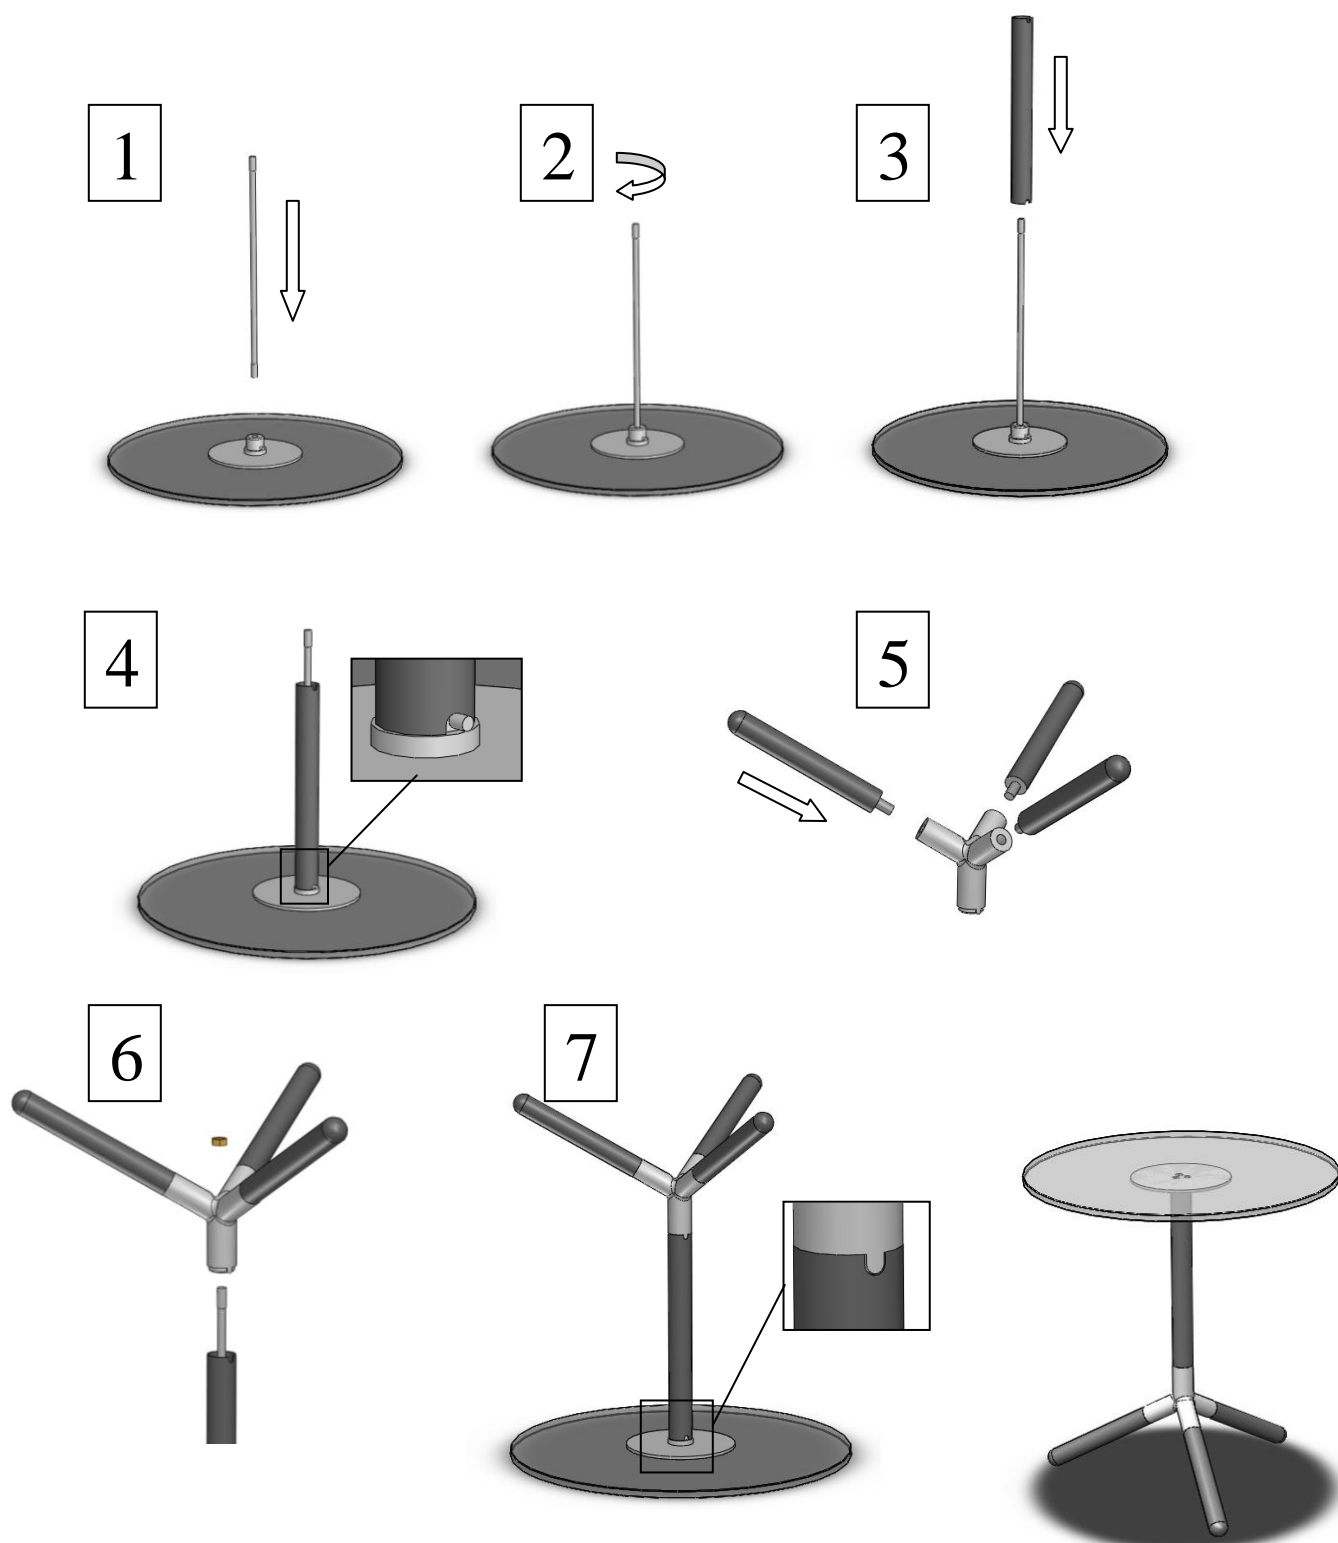

OBI lite

-Assembly instructions.

MATERIA®

Materia AB
Box 340
573 24 TRANÅS