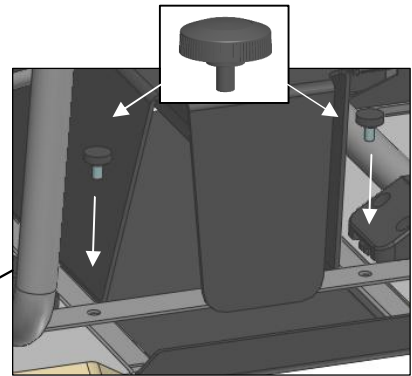

MATERIA®

Materia AB
Box 340
573 24 TRANÅS