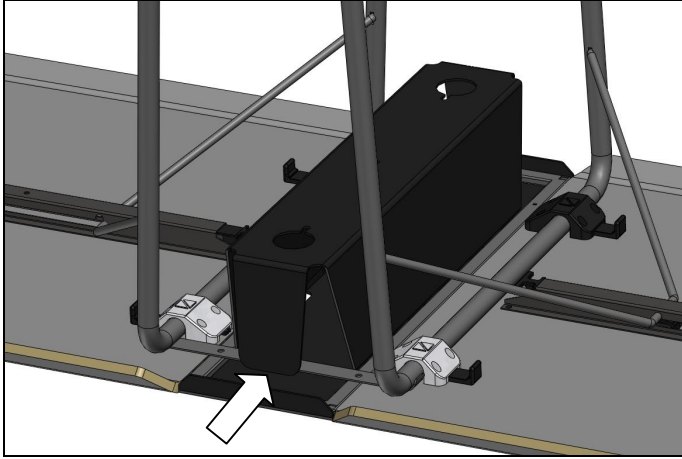

Viper Cable Box

-Assembly instructions.

1.

2.

MATERIA®

Materia AB
Box 340
573 24 TRANÅS

Viper Trolley for tables

-Assembly instructions.

MATERIA®

Materia AB
Box 340
573 24 TRANÅS

Viper Table -front panel + cable recess

-Assembly instructions.