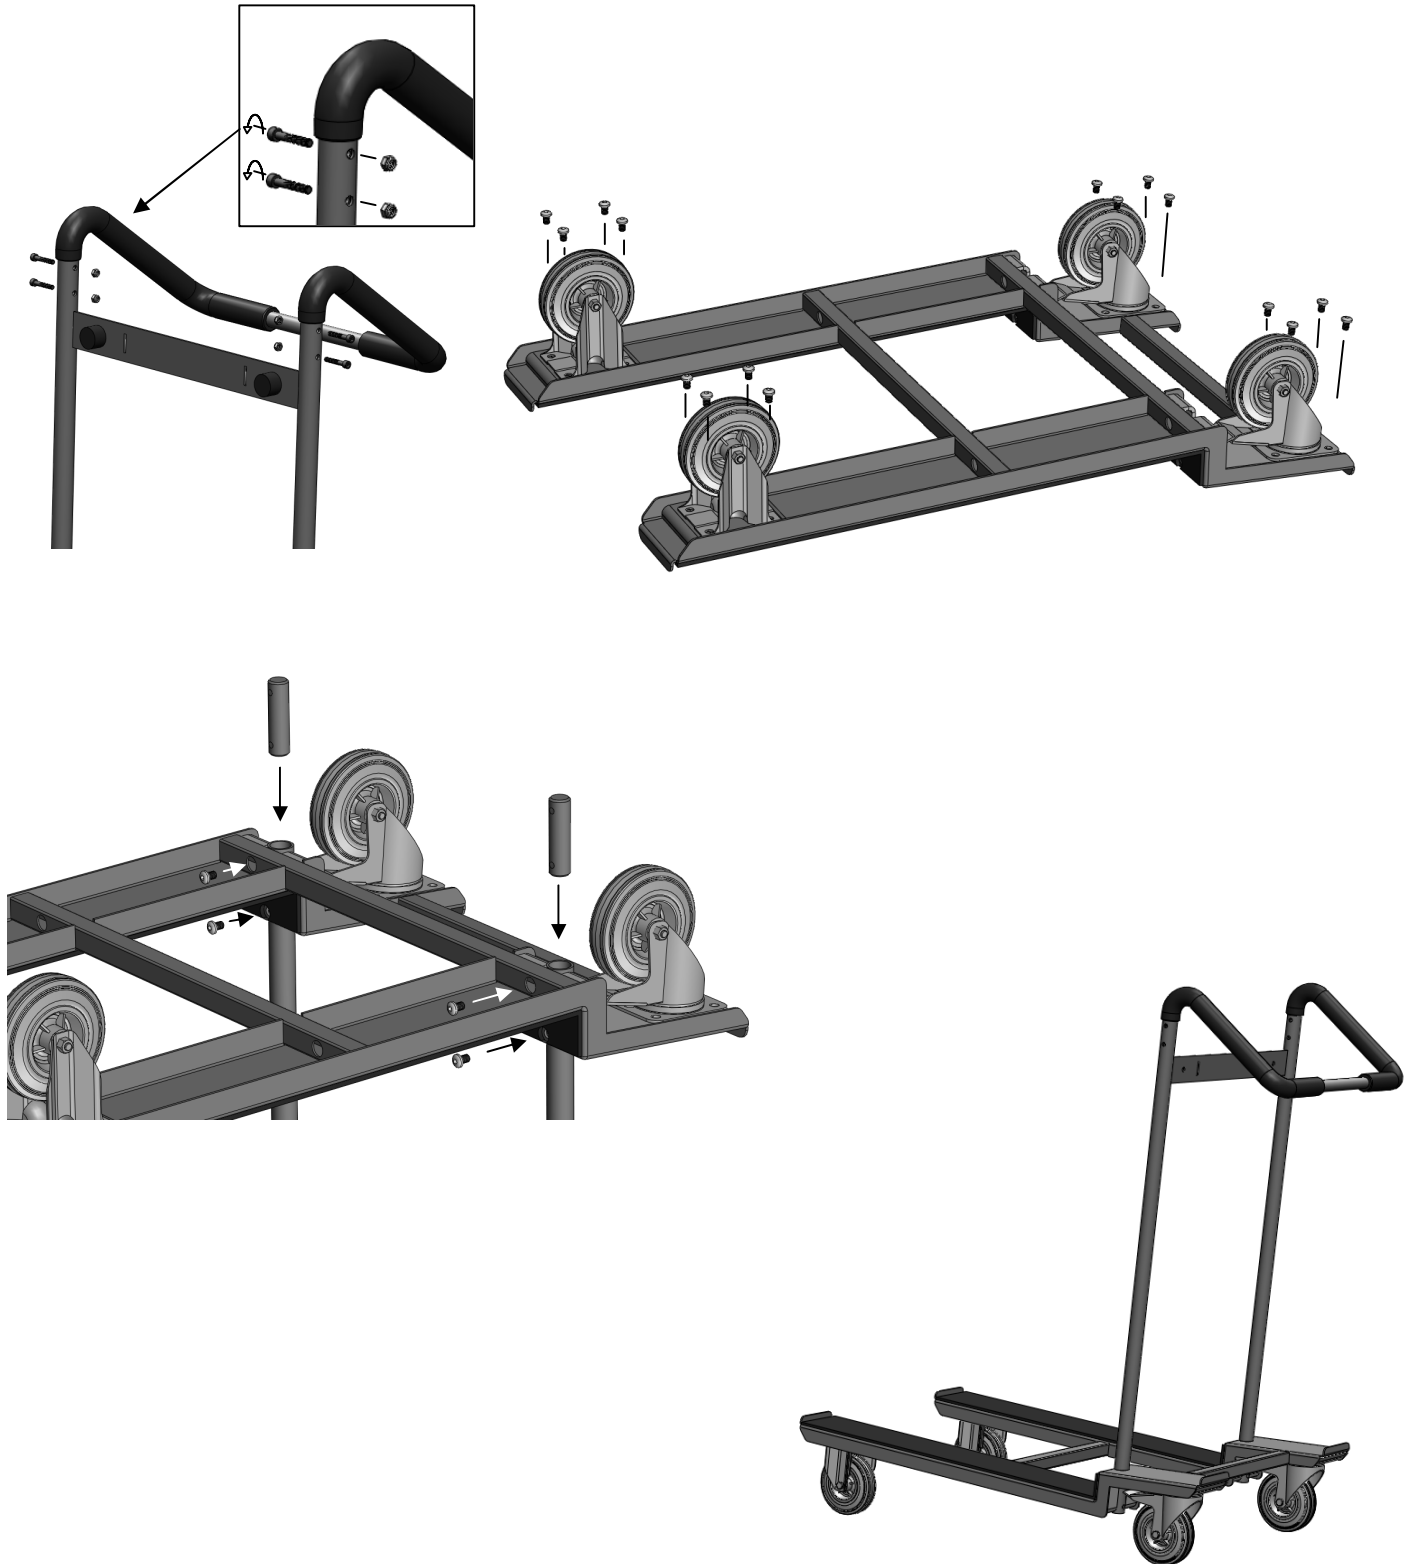

Viper Cable Box

-Assembly instructions.

1.

2.

MATERIA®

Materia AB
Box 340
573 24 TRANÅS

Viper Trolley for tables

-Assembly instructions.

MATERIA®

Materia AB
Box 340
573 24 TRANÅS

Viper Table -front panel + cable recess

-Assembly instructions.