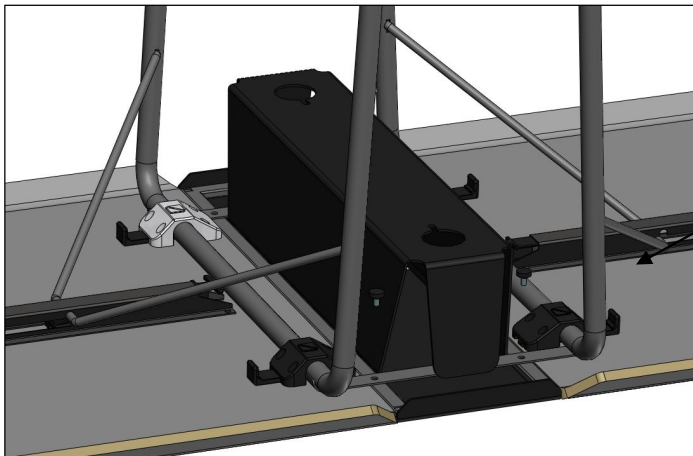

Viper Cable Box

-Assembly instructions.

1.

2.

MATERIA®

Materia AB
Box 340
573 24 TRANÅS

Viper Trolley for tables

-Assembly instructions.

MATERIA®

Materia AB
Box 340
573 24 TRANÅS

Viper Table -front panel + cable recess

-Assembly instructions.