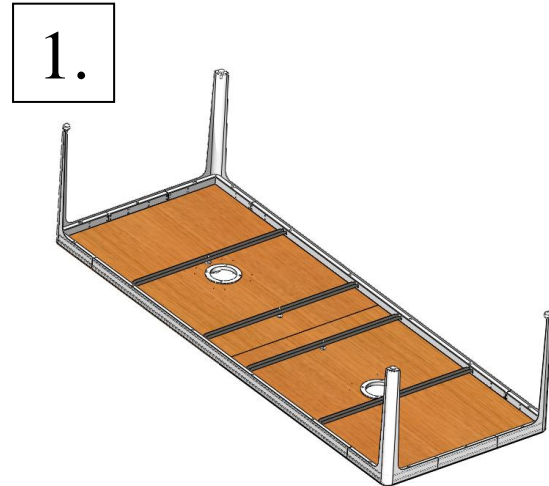

# Ava cable net

-Assembly instructions.

Part	Pieces
	1
	18

**MATERIA**®

Materia AB  
Box 340  
573 24 TRANÅS