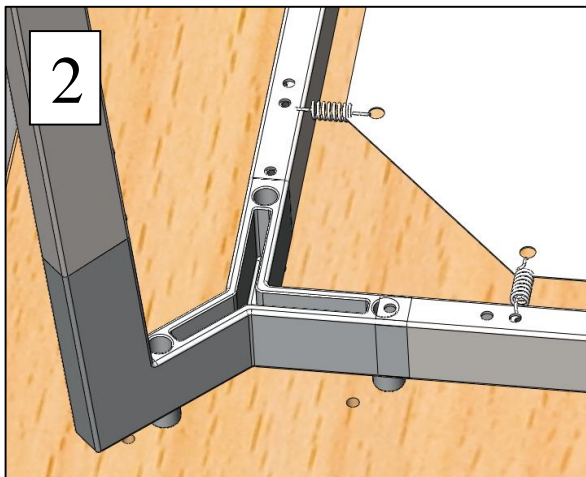

MATERIA®

Materia AB
Box 340
573 24 TRANÅS

Cable cover Single

-Assembly instructions.

Cable Net

-Assembly instructions.

MATERIA®

Materia AB
Box 340
573 24 TRANÅS