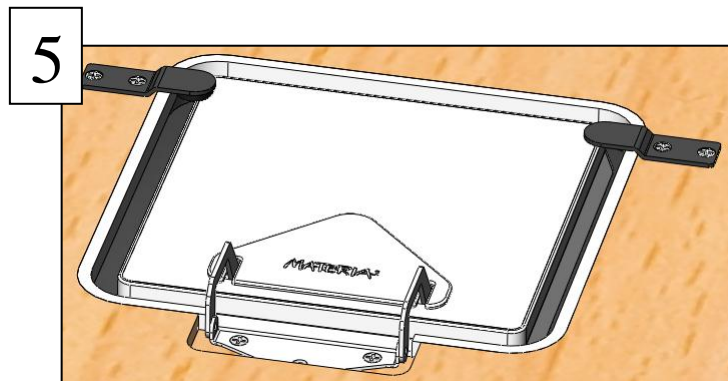

MATERIA®

Materia AB
Box 340
573 24 TRANÅS

Cable cover Single

-Assembly instructions.

Cable Net

-Assembly instructions.

MATERIA®

Materia AB
Box 340
573 24 TRANÅS