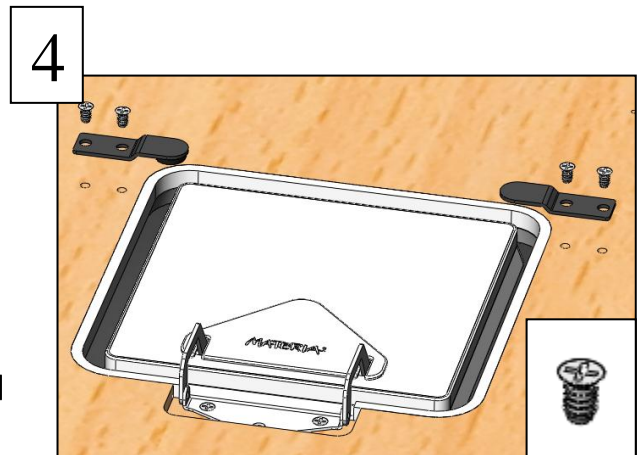

MATERIA®

Materia AB
Box 340
573 24 TRANÅS

Cable cover Single

-Assembly instructions.

Cable Net

-Assembly instructions.

MATERIA®

Materia AB
Box 340
573 24 TRANÅS