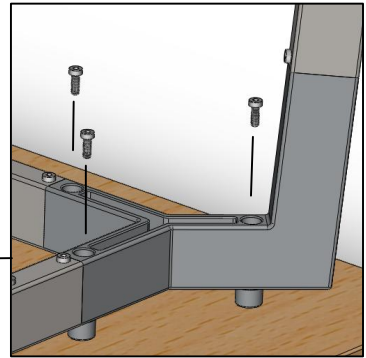

MATERIA®

Materia AB
Box 340
573 24 TRANÅS

Cable cover Single

-Assembly instructions.

Cable Net

-Assembly instructions.

MATERIA®

Materia AB
Box 340
573 24 TRANÅS