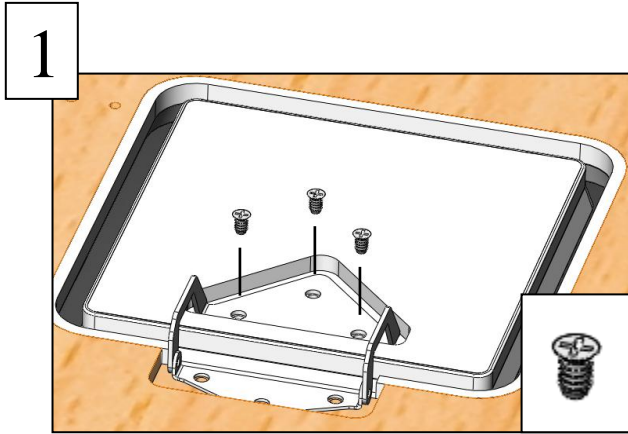

MATERIA®

Materia AB
Box 340
573 24 TRANÅS

Cable cover Single

-Assembly instructions.

Cable Net

-Assembly instructions.

MATERIA®

Materia AB
Box 340
573 24 TRANÅS