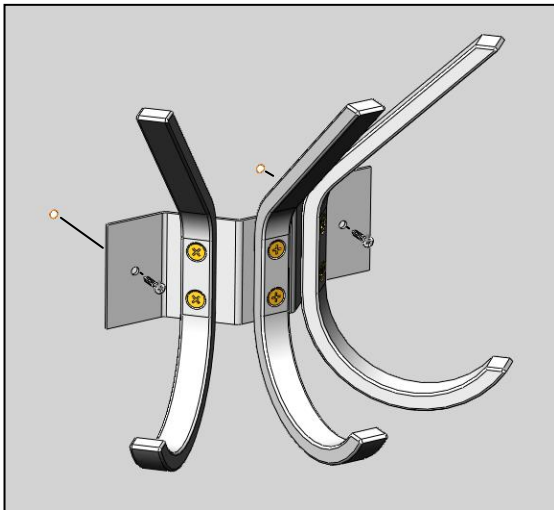

Krokus wall mounted

-Assembly instructions.

MATERIA®

Materia AB
Box 340
573 24 TRANÅS

Krokus 8005

-Assembly instructions.

1.