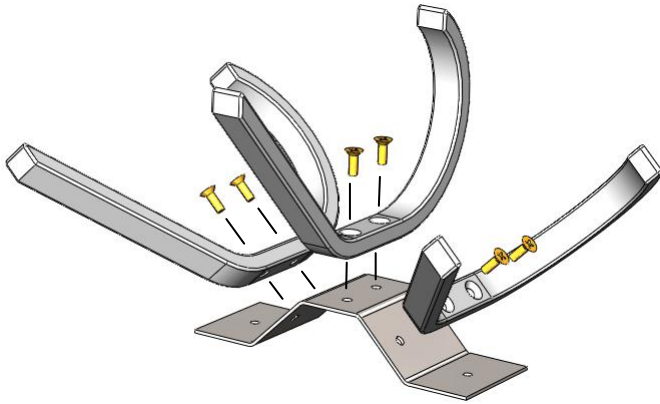

Krokus wall mounted

-Assembly instructions.

MATERIA®

Materia AB
Box 340
573 24 TRANÅS

Krokus 8005

-Assembly instructions.

1.